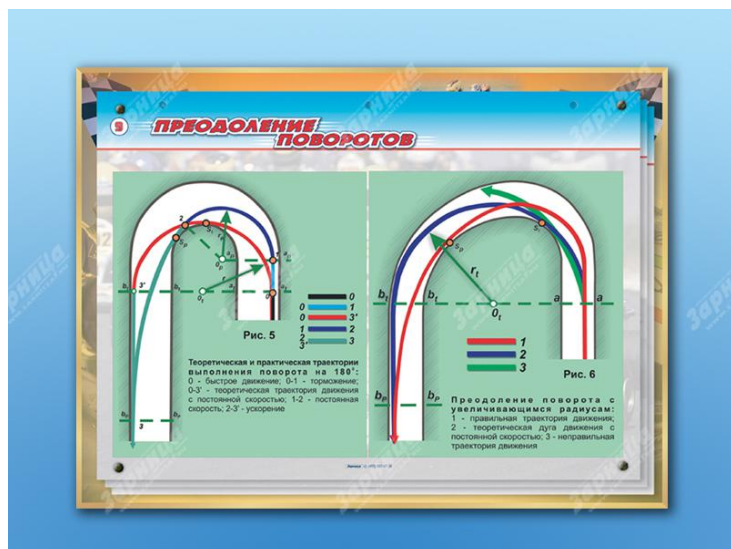

Магнитно-маркерная доска "Основы картинга" с комплектом тематических фолий

Price: 20500 руб.

SKU: K1125

Product Categories: [Картинг](#)

Product Page: <https://yuid.ru/product/magnitno-markernaya-doska-osnovyi-kartinga-s-komplektom-tematicheskikh-folij/>

Product Description

Магнитно-маркерная доска "Основы картинга" с комплектом тематических фолий

Магнитно-маркерная доска представляет собой многофункциональную информационную разлинованную панель, к которой крепятся с помощью специальных держателей и фиксируются магнитами-держателями двусторонние тематические фолии с возможностью перелистывания.

Магнитно-маркерная доска предназначена для ознакомления обучающихся с основными понятиями, методами и схемами картинга, разбора задач по прохождению поворотов и движению по трассе.

В комплект поставки входит набор цветных маркеров для нанесения записей на доску.

Для моделирования различных дорожных ситуаций рекомендуем дополнительно приобрести комплект тематических магнитов K1009 "Модели автомобилей" (8 шт.).

Комплект поставки: - Магнитно-маркерная доска - Двусторонняя тематическая фолия (8 шт.) - Магнит-держатель (6 шт.) -

Набор цветных маркеров - Очищающая жидкость для маркерных досок - Крепежные и декоративные элементы

Документация:

Паспорт изделия

Методические рекомендации

Габариты, мм:

1350 x 1000

Материал:

Основа: поливинилхлорид 6 мм, оцинкованный лист 0,5 мм

Профиль: П-образный алюминиевый обкладочный профиль толщиной 6 мм, шириной 10 мм, окрашенный методом порошковой покраски